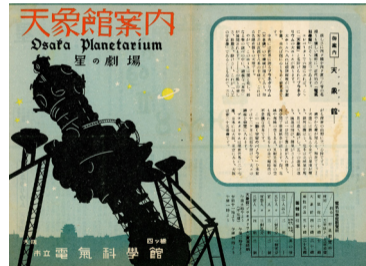

# 天象儀

プラネタリウム

100年の軌跡 ～プラネタリウムの歴史編～

令和5年度秋期特別展「天象儀 100年の軌跡」の一部をピックアップし、引き続きご覧いただけるダイジェスト展示です。プラネタリウムの歴史、特に戦前の日本にあった大阪市立電気科学館と東日天文館にスポットを当てます。

2024年

■会 期：4月12日(金)～6月2日(日)

■会 場：博物館2階 情報コーナー

大阪市立電気科学館プラネタリウムのリーフレット